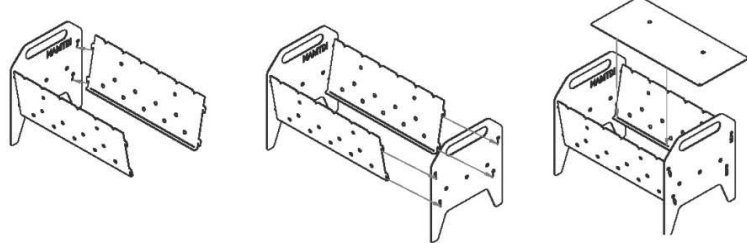

EE Enne grillimist 1. Ühendage külje- ja otsapaneelid 2. Paigaldage põhi 3. Lisage grillisüsi ja asuge grillima	EN Before use 1. Connect the side and end panels 2. Install the bottom of the grill 3. Add coal and start grilling	FI Ennen rillausta 1. Liitä sivu- ja päätypaneelit 2. Asenna alusta 3. Lisää puuhiiliä ja aloita grillaaminen	LV Sagatavošana 1. Savienojiet sānu un gala paneļus 2. Uzstādiēt grila pamatni 3. Pievienojiet ogles un sāciet grilēt

SE Innan användning
1. Montera kort och långsidor
2. Sätt fast botten
3. Håll i kol och börja grilla

RU Подготовка к работе
1. Соедините боковые и торцевые панели
2. Установите основание
3. Добавляйте уголь и начинайте готовить.

EE Pärast grillimist
1. Kontrollige, et grilli detailid ei oleks kuumad
2. Keemestatud küljele asetage detailid nagu joonisel
3. Fikseerige mutritega

EN After use
1. Check that the grill is no longer hot
2. Place the details as shown
3. Secure the parts using the screws attached

FI Grillauksen jälkeen
1. Tarkista ennen purkamista etteivät grillin osat ole kuumia
2. Aseta osat läpi pulsteista kuvan osoittamalla tavalla
3. Kiinnitä muttereilla

LV Pēc lietošanas
1. Pārbaudiet, vai grils vairs nav karsts
2. Savienojiet detaļas, kā parādīts attēlā
3. Savienojiet detaļas izmantojot pievienotās skrūves.

SE Efter användning
1. Låt grillen svalna och kontrollera att den inte är varm längre
2. Placera delarna enligt bilden
3. Säkra delarna med de bifogade skruvarna

RU После работы
1. Убедитесь, что детали гриля не горячие
2. Разместите детали, как показано на рисунке.
3. Закрепите гайками(в комплекте)