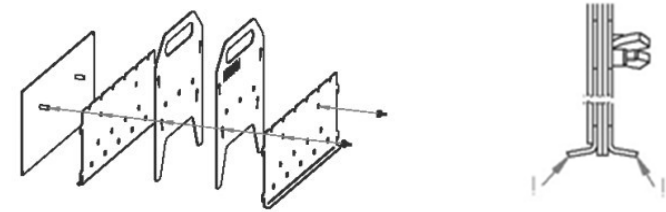

EE Pärast grillimist
1. Kontrollige, et grilli detailid ei oleks kuumad
2. Keemestatud küljele asetage detailid nagu joonisel
3. Fikseerige mutritega

EN After use
1. Check that the grill is no longer hot
2. Place the details as shown
3. Secure the parts using the screws attached

EE Väike kaasaskantav **KITMAN MINI SÖEGRILL** on mugav kaaslane matlajal ja piknikul - kasutusvalmis 1 minutiga. Terasmaterjal annab grillile pika eluea. **KITMAN MINI SÖEGRILL** on valmistatud tugevast terasest ja kaetud kuumuskindla värviga. Enne esmast kasutuselevõttu soovitate grill üheksordset ilma toiduaineteta kuumutada. Grilli mõõdud kokkupanduna: 40x26x30 cm Kõpsetuspinna mõõt: 39x25 cm. Grilli kaal: 5,5 kg. Roostevabast terasest vardad, 4 tk: 42 cm